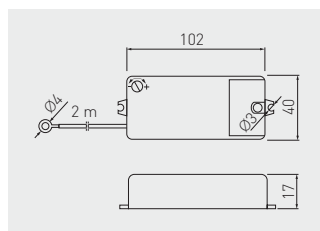

Włącznik bezdotykowy  
Touchless switch  
Бесконтактный датчик

AE-WBEZDC-10S	dwubiegowy two-pole двухфункциональный	tworzywo plastic пластик
AE-WBEZDB-10S	jednobiegowy single-pole однофункциональный	

Włącznik dotykowy pod śrubę  
Touch switch under screw  
Сенсорный выключатель под винт