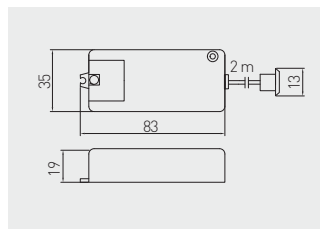

Włącznik bezdotykowy  
Touchless switch  
Бесконтактный датчик

AE-WBEZDC-10S	dwubiegowy two-pole двухфункциональный	tworzywo plastic пластик
AE-WBEZDB-10S	jednobiegowy single-pole однофункциональный	

Włącznik dotykowy pod śrubę  
Touch switch under screw  
Сенсорный выключатель под винт